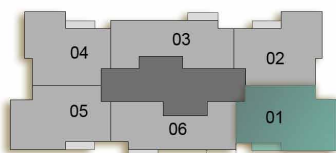

## Flex Mogi

TORRES 03 E 04

64,89m<sup>2</sup> - 2 dorms

65,69m<sup>2</sup> - 2 dorms

TORRES 01 E 02

TORRES 03 E 04

70,57m<sup>2</sup> - 2 dorms living ampliado

70,57m<sup>2</sup> - 3 dorms