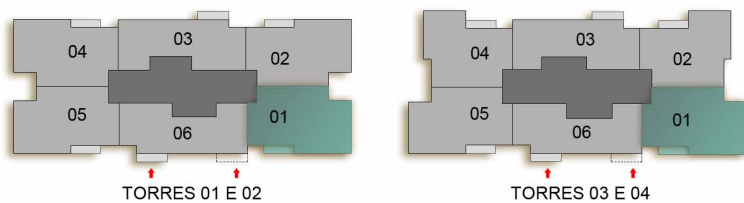

## Flex Mogi

TORRES 03 E 04

64,89m<sup>2</sup> - 2 dorms

65,69m<sup>2</sup> - 2 dorms

TORRES 01 E 02

TORRES 03 E 04

70,57m<sup>2</sup> - 2 dorms living ampliado

70,57m<sup>2</sup> - 3 dorms