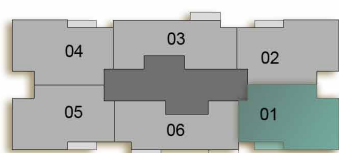

## Flex Mogi

TORRES 03 E 04

64,89m<sup>2</sup> - 2 dorms

65,69m<sup>2</sup> - 2 dorms

TORRES 01 E 02

TORRES 03 E 04

70,57m<sup>2</sup> - 2 dorms living ampliado

70,57m<sup>2</sup> - 3 dorms