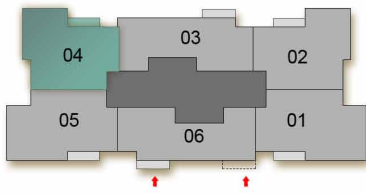

## Flex Mogi

TORRES 03 E 04

64,89m<sup>2</sup> - 2 dorms

65,69m<sup>2</sup> - 2 dorms

TORRES 01 E 02

TORRES 03 E 04

70,57m<sup>2</sup> - 2 dorms living ampliado

70,57m<sup>2</sup> - 3 dorms