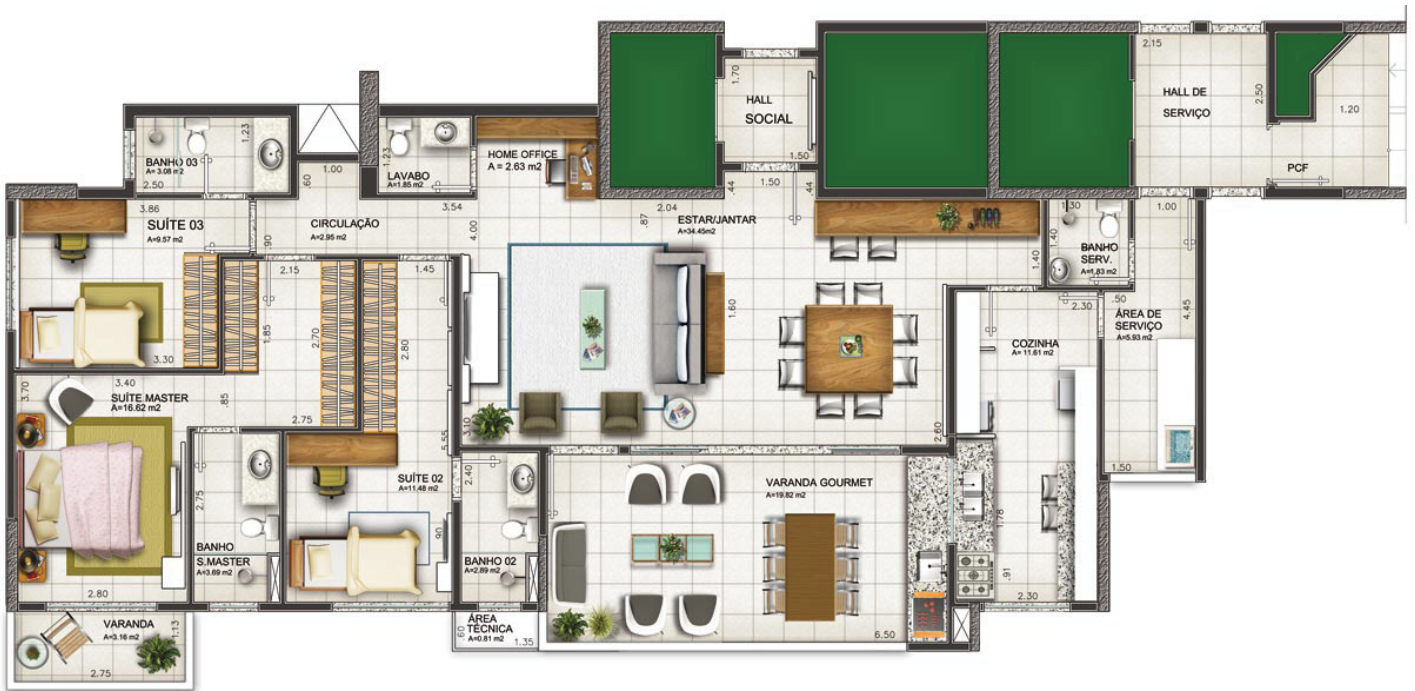

Plantas

MAISON EPHIGÊNIO SALLES

155m² 4 dorms tipo

155m² com 2 suítes e 2 semi-suítes

155m² com 3 suítes e escritório

155m² com 3 suítes e living ampliado