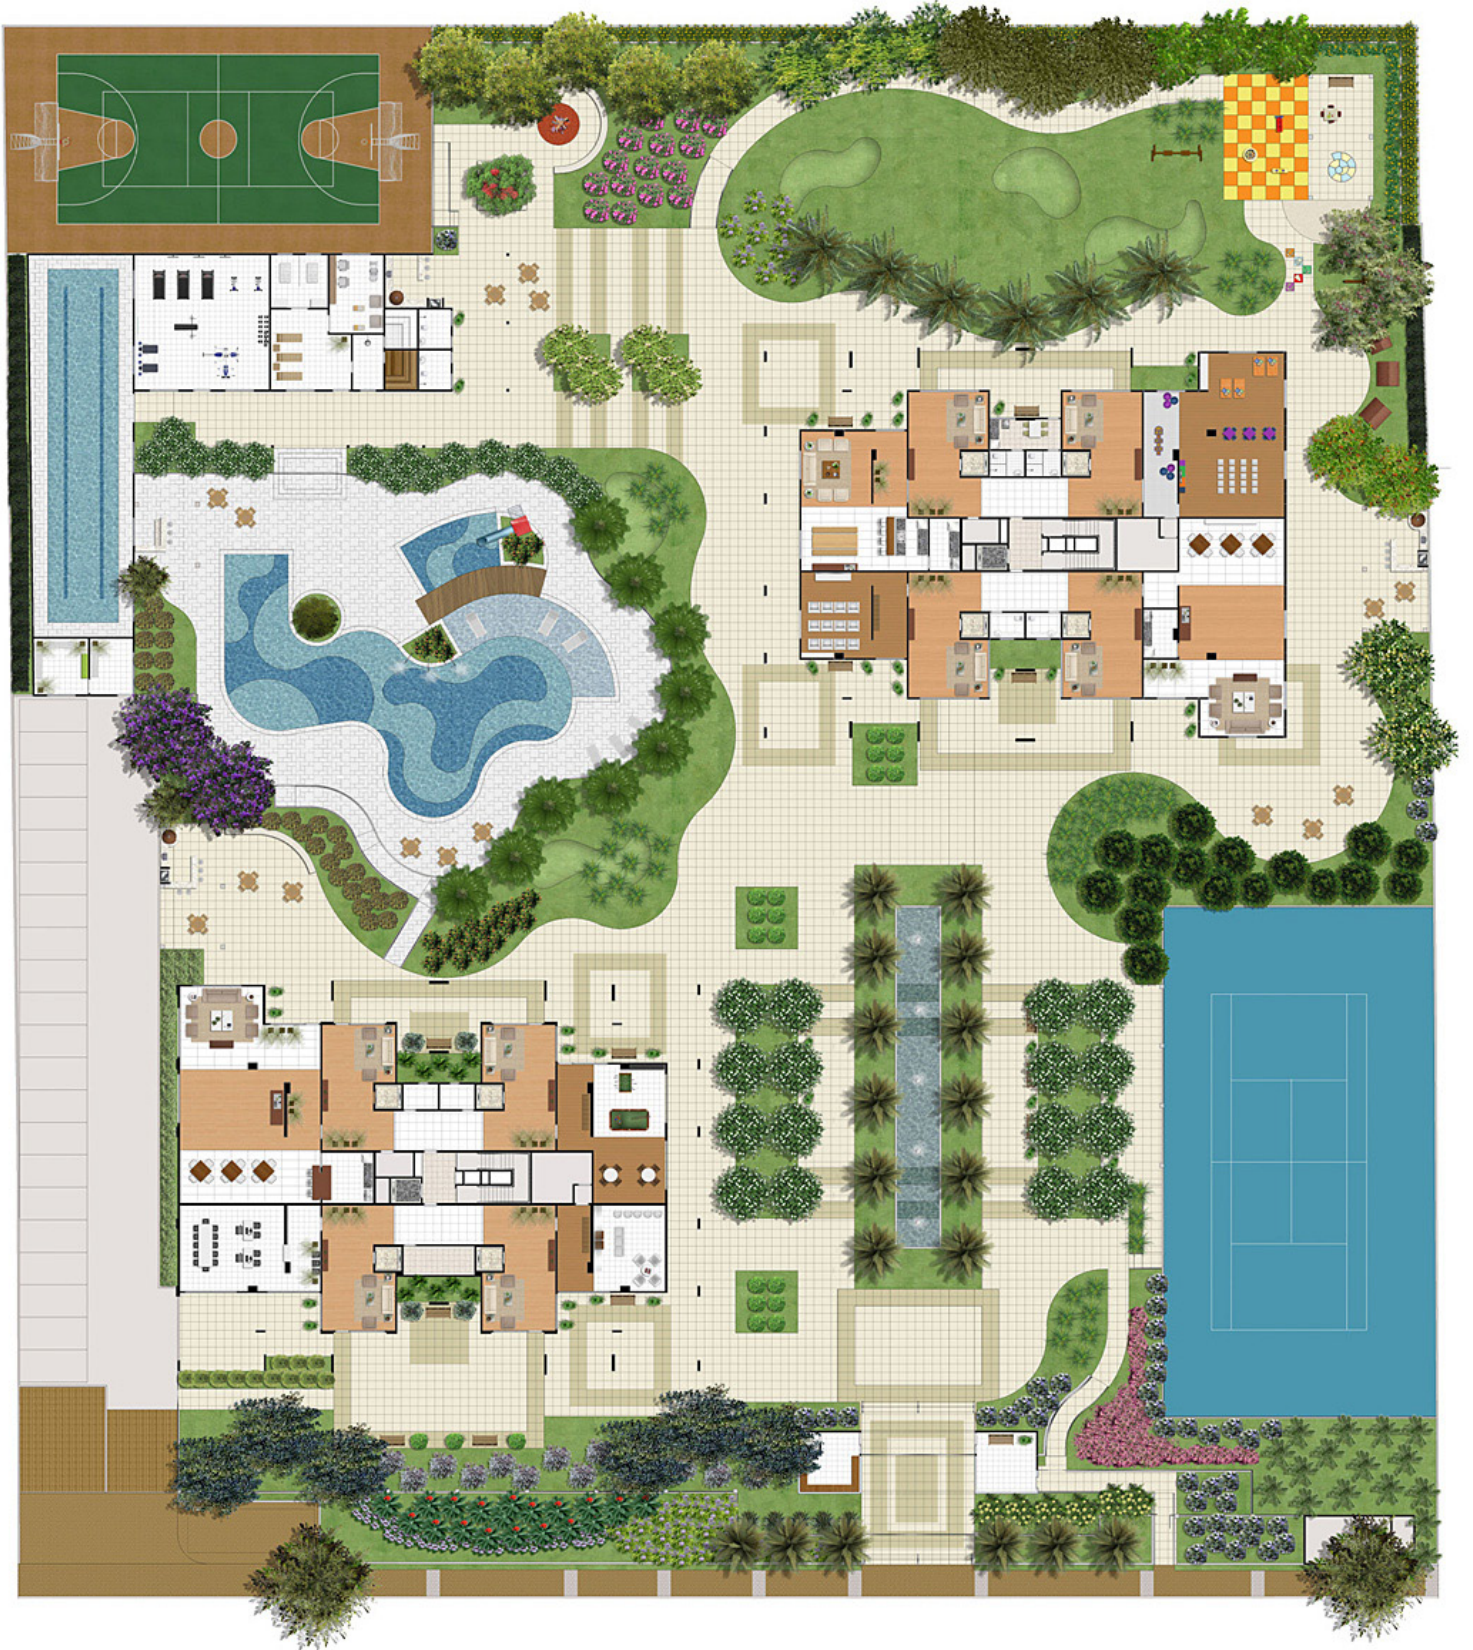

Plantas

AQUARIUS

194,26m² Apto tipo

194,26m² com Living ampliado

326,82m² Piso inferior

326,82m² Piso superior

Implantação